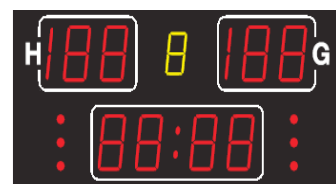

Sportanzeigen, Scoreboards

Modelle **MSA 160.150**
MSA 160.300-1000

Modellreihe

MSA xxx.200-1000

MSA 160.150

MSA 160.300-1000

MSA xxx.200-1000

1* 2* 3* 4* 5*

Funktionen	Darstellung	Sportart	Zeichengröße	
			MSA 160.150 / MSA 160.300	MSA 210.200 / MSA 260.200
Spielstand, Ergebnis			160 mm / 160 mm	210 mm / 260 mm
Spielperiode			--- / 160 mm	160 mm / 210 mm
Teamfoul-Zähler		1*	--- / 160 mm	---; --- / ---; ---
Timeout: Timer ; Zähler		1*	---; --- / 160 mm ; 3 Punkte	--- ; 3 Punkte/ --- ; 3 Punkte
Timeout: Timer ; Zähler		3*	---; --- / 160 mm ; 3 Punkte	--- ; 3 Punkte/ --- ; 3 Punkte
Timeout: Zähler ; Timer		2*	---; --- / 160 mm ; 160 mm	---; --- / ---; ---
Strafzeit: Timer ; Anzeige		2* 5*	---; --- / 160 mm ; 3 Punkte	--- ; 3 Punkte/ --- ; 3 Punkte
Spielzeit, Countdown, Uhrzeit			160 mm / 160 mm	210 mm / 260 mm
Satzstand ; Aufschlag		3* 4*	---; --- / 160 mm ; Querstrich	---; --- / ---; ---
Punkte ;Vorteil 0-15-30-40-A		4*	--- / 160 mm	--- / ---
Textdisplay Team-Namen		Option	--- / ---	20 Zeichen (über dem Spielstand)
Akustisches Signal			--- / Hupe automatisch/manuell	Hupe automatisch/manuell
Bedienpult			Einfaches Bedienpult/ Touch-Screen-Bedienpult	Touch-Screen-Bedienpult

Technische Daten	
Ableseentfernung bis ca.	60 m / 120 / 150 m
Funksteuerung	Standard
Abmessungen B x H x 8 cm	120 x 53 / 120 x 80 / 150 x 67 / 200 x 80
Gewicht in kg	10 / 15 / 20 / 25
Stromversorgung	230 VAC , 50 Hz
Stromverbrauch max. in Watt	80 / 80 / 120

	MSA 160.150 / MSA 160.300	MSA 210.200 / MSA 260.200
Optionen		
DCF 77-Funkempfänger mit 10 m Kabellänge		
Transportkoffer für Bedienpult (Kunststoff)	—	
Textdisplay Team Namen, rote LED's, 9 (15) cm Zeichenhöhe, 20 Zeichen	nicht verfügbar	auf Anfrage
Verkabelte Variante (ohne Funk) XLR 4P-Kabel, 5 m, Aufputz Installation	ohne Mehrpreis nur für MSA 160.300 verfügbar	ohne Mehrpreis
Variante Außenbereich mit ultrahellen, roten LED's	auf Anfrage	auf Anfrage