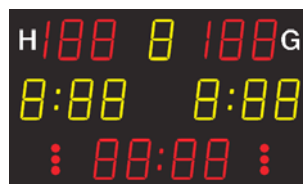

Sportanzeigen, Scoreboards

Modelle **MSA 160.150**
MSA 160.300-1000

Modellreihe

MSA xxx.200-1000

MSA 160.150

MSA 160.300-1000

MSA xxx.200-1000

1* 2* 3* 4* 5*

Funktionen	Darstellung	Sportart	Zeichengröße	
			MSA 160.150 / MSA 160.300	MSA 210.200 / MSA 260.200
Spielstand, Ergebnis			160 mm / 160 mm	210 mm / 260 mm
Spielperiode			--- / 160 mm	160 mm / 210 mm
Teamfoul-Zähler		1*	--- / 160 mm	---; --- / ---; ---
Timeout: Timer ; Zähler		1*	---; --- / 160 mm ; 3 Punkte	--- ; 3 Punkte/ --- ; 3 Punkte
Timeout: Timer ; Zähler		3*	---; --- / 160 mm ; 3 Punkte	--- ; 3 Punkte/ --- ; 3 Punkte
Timeout: Zähler ; Timer		2*	---; --- / 160 mm ; 160 mm	---; --- / ---; ---
Strafzeit: Timer ; Anzeige		2* 5*	---; --- / 160 mm ; 3 Punkte	--- ; 3 Punkte/ --- ; 3 Punkte
Spielzeit, Countdown, Uhrzeit			160 mm / 160 mm	210 mm / 260 mm
Satzstand ; Aufschlag		3* 4*	---; --- / 160 mm ; Querstrich	---; --- / ---; ---
Punkte ;Vorteil 0-15-30-40-A		4*	--- / 160 mm	--- / ---
Textdisplay Team-Namen		Option	--- / ---	20 Zeichen (über dem Spielstand)
Akustisches Signal			--- / Hupe automatisch/manuell	Hupe automatisch/manuell
Bedienpult			Einfaches Bedienpult/ Touch-Screen-Bedienpult	Touch-Screen-Bedienpult